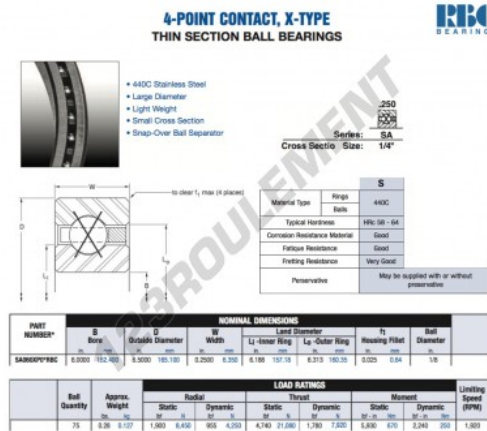

Roulement à bille simple rangée SA060-XP0-RBC - SA060-XP0-RBC

<https://www.123roulement.be/roulement-palier/roulement-bille/simple-rangee/sa060-xp0-rbc>

CARACTÉRISTIQUES PRODUIT

Marque	RBC
N° Ean13	3663952549545
Diam. intérieur	152.4 mm
Diam. intérieur	6" inch
Diam. extérieur	165.1 mm
Diam. extérieur	6 1/2" inch
Epaisseur	6.35 mm
Epaisseur	1/4" inch
Poids	127 g
Conditionnement	1