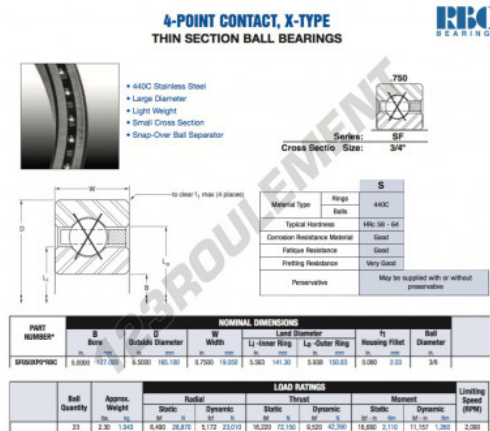

## Roulement à bille simple rangée SF050-XP0-RBC - SF050-XP0-RBC

<https://www.123roulement.be/roulement-palier/roulement-bille/simple-rangee/sf050-xp0-rbc>

### CARACTÉRISTIQUES PRODUIT

Marque	RBC
N° Ean13	3663952549460
Diam. intérieur	127 mm
Diam. intérieur	5" inch
Diam. extérieur	165.1 mm
Diam. extérieur	6 1/2" inch
Epaisseur	19.05 mm
Epaisseur	3/4" inch
Poids	1043 g
Conditionnement	1