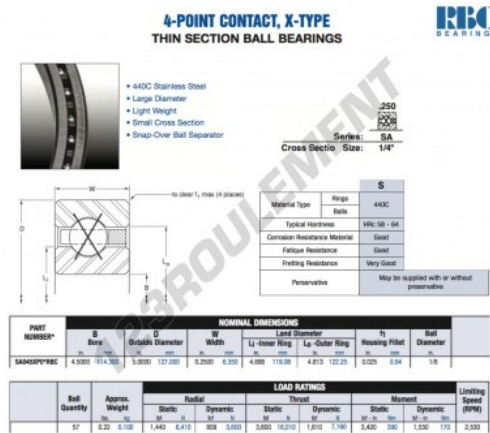

Roulement à bille simple rangée SA045-XP0-RBC - SA045-XP0-RBC

<https://www.123roulement.be/roulement-palier/roulement-bille/simple-rangee/sa045-xp0-rbc>

CARACTÉRISTIQUES PRODUIT

Marque	RBC
N° Ean13	3663952549309
Diam. intérieur	114.3 mm
Diam. extérieur	127 mm
Épaisseur	6.35 mm
Poids	100 g
Conditionnement	1