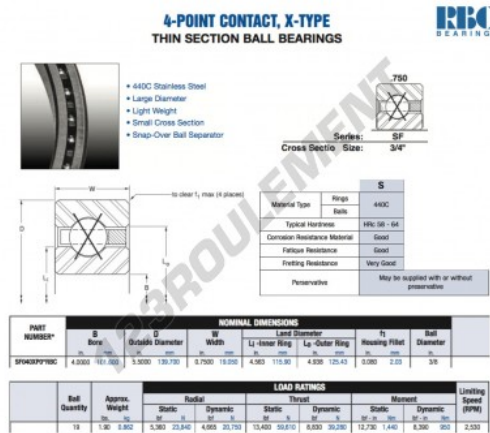

Roulement à bille simple rangée SF040-XP0-RBC - SF040-XP0-RBC

<https://www.123roulement.be/roulement-palier/roulement-bille/simple-rangee/sf040-xp0-rbc>

CARACTÉRISTIQUES PRODUIT

Marque	RBC
N° Ean13	3663952549224
Diam. intérieur	101.6 mm
Diam. extérieur	139.7 mm
Épaisseur	19.05 mm
Poids	862 g
Conditionnement	1