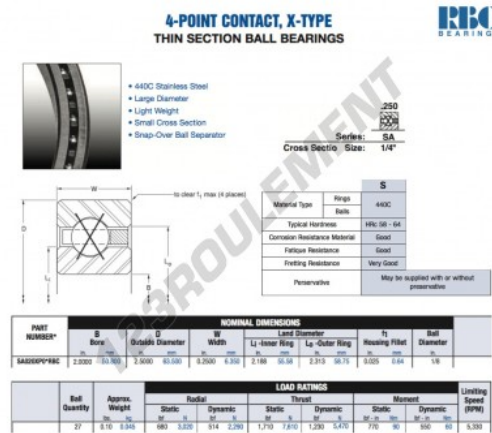

Roulement à bille simple rangée SA020-XP0-RBC - SA020-XP0-RBC

<https://www.123roulement.be/roulement-palier/roulement-bille/simple-rangee/sa020-xp0-rbc>

CARACTÉRISTIQUES PRODUIT

Marque	RBC
N° Ean13	3663952549101
Diam. intérieur	50.8 mm
Diam. extérieur	63.5 mm
Épaisseur	6.35 mm
Poids	45 g
Conditionnement	1