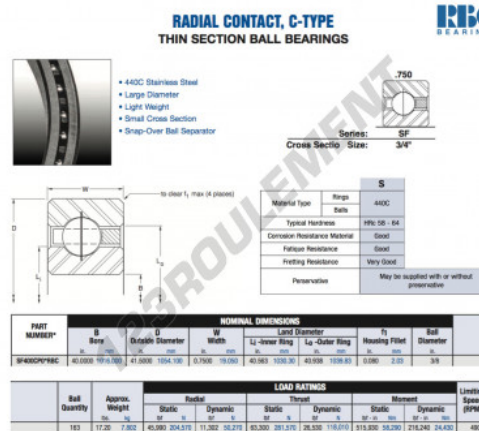

## Roulement à bille simple rangée SF400-CP0-RBC - SF400-CP0-RBC

<https://www.123roulement.be/roulement-palier/roulement-bille/simple-rangee/sf400-cp0-rbc>

### CARACTÉRISTIQUES PRODUIT

Marque	RBC
N° Ean13	3663952548166
Diam. intérieur	1016 mm
Diam. extérieur	1054.1 mm
Épaisseur	19.05 mm
Poids	7802 g
Conditionnement	1

[contact@123roulement.be](mailto:contact@123roulement.be)