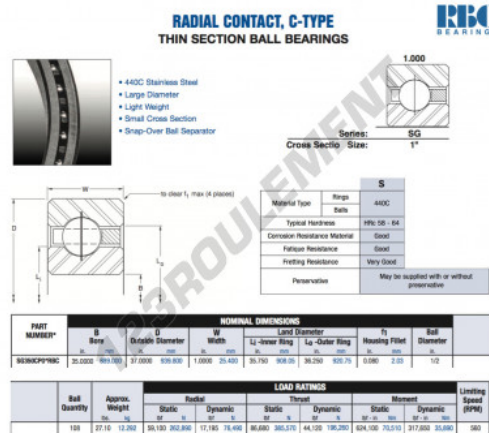

Roulement à bille simple rangée SG350-CP0-RBC - SG350-CP0-RBC

<https://www.123roulement.be/roulement-palier/roulement-bille/simple-rangee/sg350-cp0-rbc>

CARACTÉRISTIQUES PRODUIT

Marque	RBC
N° Ean13	3663952548159
Diam. intérieur	889 mm
Diam. intérieur	35" inch
Diam. extérieur	939.8 mm
Diam. extérieur	37" inch
Epaisseur	25.4 mm
Epaisseur	1" inch
Poids	12292 g
Conditionnement	1