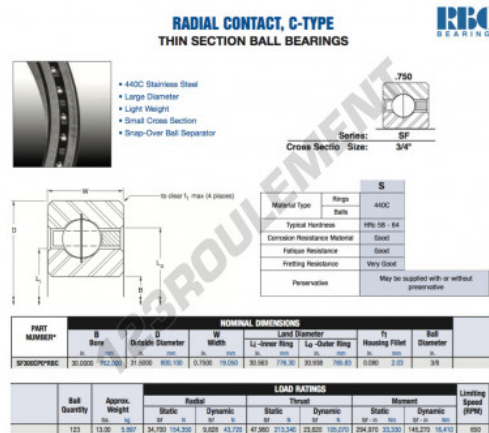

## Roulement à bille simple rangée SF300-CP0-RBC - SF300-CP0-RBC

<https://www.123roulement.be/roulement-palier/roulement-bille/simple-rangee/sf300-cp0-rbc>

### CARACTÉRISTIQUES PRODUIT

Marque	RBC
N° Ean13	3663952548128
Diam. intérieur	762 mm
Diam. extérieur	800.1 mm
Épaisseur	19.05 mm
Poids	5897 g
Conditionnement	1

[contact@123roulement.be](mailto:contact@123roulement.be)