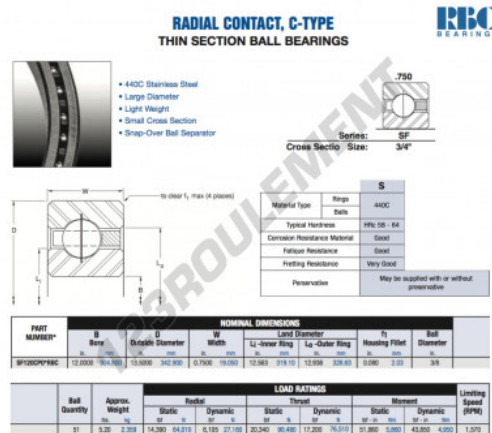

## Roulement à bille simple rangée SF120-CP0-RBC - SF120-CP0-RBC

<https://www.123roulement.be/roulement-palier/roulement-bille/simple-rangee/sf120-cp0-rbc>

### CARACTÉRISTIQUES PRODUIT

Marque	RBC
N° Ean13	3663952547848
Diam. intérieur	304.8 mm
Diam. extérieur	342.9 mm
Épaisseur	19.05 mm
Poids	2359 g
Conditionnement	1

[contact@123roulement.be](mailto:contact@123roulement.be)