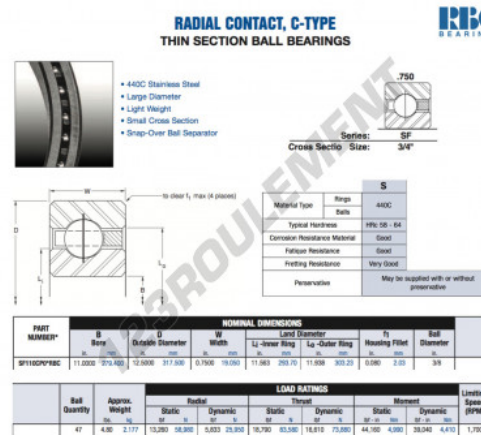

## Roulement à bille simple rangée SF110-CP0-RBC - SF110-CP0-RBC

<https://www.123roulement.be/roulement-palier/roulement-bille/simple-rangee/sf110-cp0-rbc>

### CARACTÉRISTIQUES PRODUIT

Marque	RBC
N° Ean13	3663952547770
Diam. intérieur	279.4 mm
Diam. extérieur	317.5 mm
Épaisseur	19.05 mm
Poids	2177 g
Conditionnement	1

[contact@123roulement.be](mailto:contact@123roulement.be)