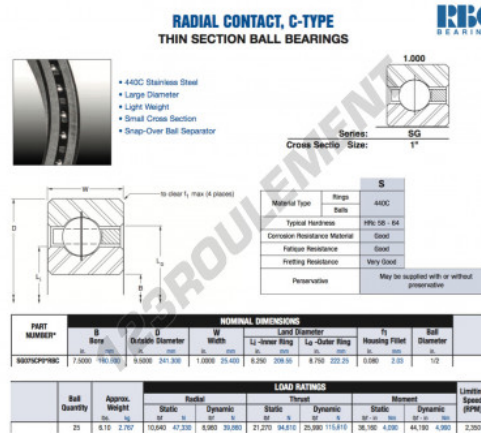

Roulement à bille simple rangée SG075-CP0-RBC - SG075-CP0-RBC

<https://www.123roulement.be/roulement-palier/roulement-bille/simple-rangee/sg075-cp0-rbc>

CARACTÉRISTIQUES PRODUIT

Marque	RBC
N° Ean13	3663952547541
Diam. intérieur	190.5 mm
Diam. extérieur	241.3 mm
Épaisseur	25.4 mm
Poids	2767 g
Conditionnement	1