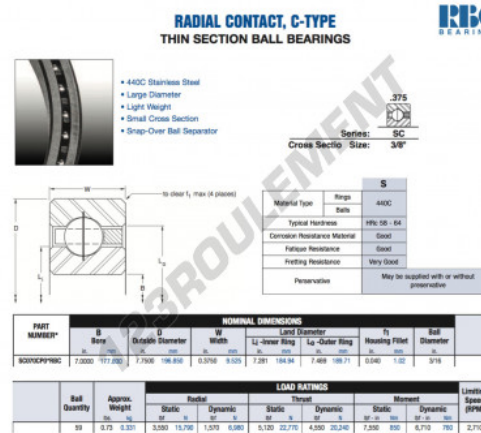

Roulement à bille simple rangée SC070-CP0-RBC - SC070-CP0-RBC

<https://www.123roulement.be/roulement-palier/roulement-bille/simple-rangee/sc070-cp0-rbc>

CARACTÉRISTIQUES PRODUIT

Marque	RBC
N° Ean13	3663952547459
Diam. intérieur	177.8 mm
Diam. extérieur	196.85 mm
Épaisseur	9.525 mm
Poids	331 g
Conditionnement	1