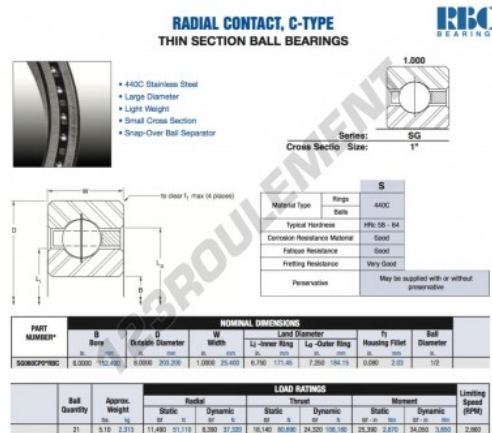

Roulement à bille simple rangée SG060-CP0-RBC - SG060-CP0-RBC

<https://www.123roulement.be/roulement-palier/roulement-bille/simple-rangee/sg060-cp0-rbc>

CARACTÉRISTIQUES PRODUIT

Marque	RBC
N° Ean13	3663952547367
Diam. intérieur	152.4 mm
Diam. extérieur	203.2 mm
Épaisseur	25.4 mm
Poids	2313 g
Conditionnement	1