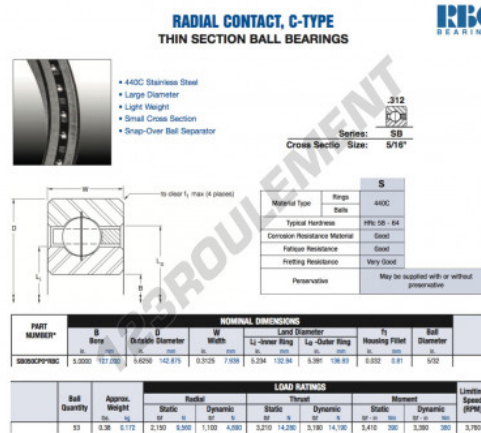

Roulement à bille simple rangée SB050-CP0-RBC - SB050-CP0-RBC

<https://www.123roulement.be/roulement-palier/roulement-bille/simple-rangee/sb050-cp0-rbc>

CARACTÉRISTIQUES PRODUIT

Marque	RBC
N° Ean13	3663952547206
Diam. intérieur	127 mm
Diam. extérieur	142.875 mm
Épaisseur	7.938 mm
Poids	172 g
Conditionnement	1