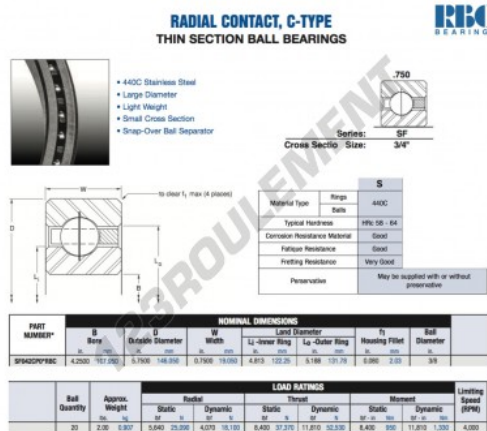

# Roulement à bille simple rangée SF042-CP0-RBC - SF042-CP0-RBC

<https://www.123roulement.be/roulement-palier/roulement-bille/simple-rangee/sf042-cp0-rbc>

## CARACTÉRISTIQUES PRODUIT

Marque	RBC
N° Ean13	3663952547053
Diam. intérieur	107.95 mm
Diam. extérieur	146.05 mm
Épaisseur	19.05 mm
Poids	907 g
Conditionnement	1

[contact@123roulement.be](mailto:contact@123roulement.be)