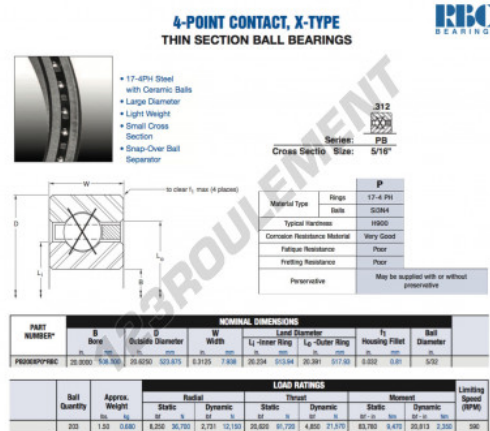

Roulement à bille simple rangée PB200-XP0-RBC - PB200-XP0-RBC

<https://www.123roulement.be/roulement-palier/roulement-bille/simple-rangee/pb200-xp0-rbc>

CARACTÉRISTIQUES PRODUIT

Marque	RBC
N° Ean13	3663952546674
Diam. intérieur	508 mm
Diam. extérieur	523.875 mm
Épaisseur	7.938 mm
Poids	680 g
Conditionnement	1