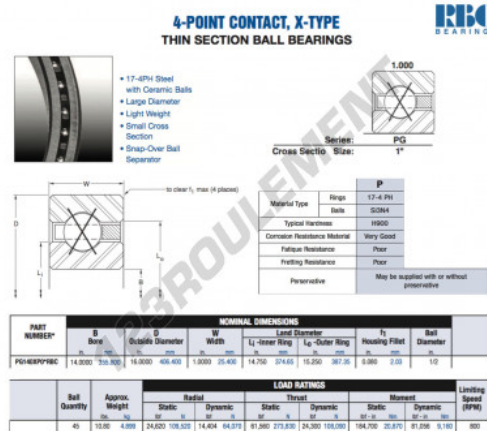

Roulement à bille simple rangée PG140-XP0-RBC - PG140-XP0-RBC

<https://www.123roulement.be/roulement-palier/roulement-bille/simple-rangee/pg140-xp0-rbc>

CARACTÉRISTIQUES PRODUIT

Marque	RBC
N° Ean13	3663952546551
Diam. intérieur	355.6 mm
Diam. extérieur	406.4 mm
Épaisseur	25.4 mm
Poids	4899 g
Conditionnement	1