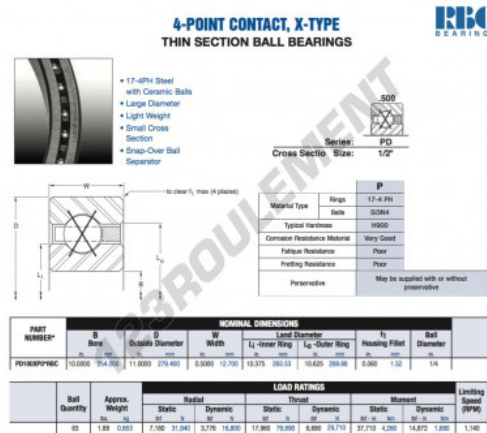

Roulement à bille simple rangée PD100-XP0-RBC - PD100-XP0-RBC

<https://www.123roulement.be/roulement-palier/roulement-bille/simple-rangee/pd100-xp0-rbc>

CARACTÉRISTIQUES PRODUIT

Marque	RBC
N° Ean13	3663952546360
Diam. intérieur	254 mm
Diam. intérieur	10" inch
Diam. extérieur	279.4 mm
Diam. extérieur	11" inch
Epaisseur	12.7 mm
Epaisseur	1/2" inch
Poids	853 g
Conditionnement	1