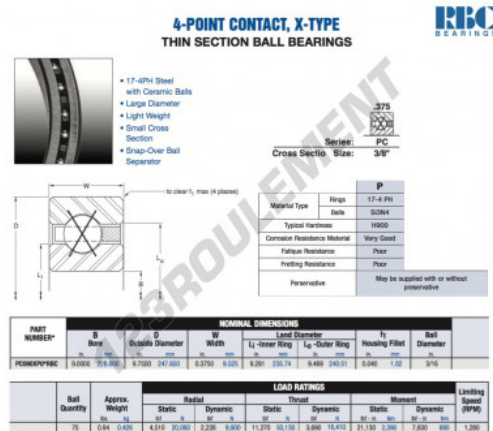

## Roulement à bille simple rangée PC090-XP0-RBC - PC090-XP0-RBC

<https://www.123roulement.be/roulement-palier/roulement-bille/simple-rangee/pc090-xp0-rbc>

### CARACTÉRISTIQUES PRODUIT

Marque	RBC
N° Ean13	3663952546292
Diam. intérieur	228.6 mm
Diam. intérieur	9" inch
Diam. extérieur	247.65 mm
Diam. extérieur	9 3/4" inch
Epaisseur	9.525 mm
Epaisseur	3/8" inch
Poids	426 g
Conditionnement	1