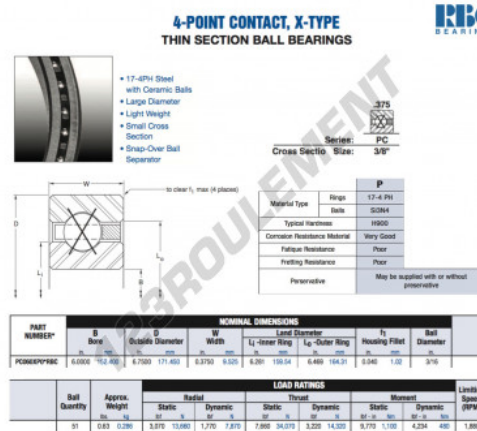

Roulement à bille simple rangée PC060-XP0-RBC - PC060-XP0-RBC

<https://www.123roulement.be/roulement-palier/roulement-bille/simple-rangee/pc060-xp0-rbc>

CARACTÉRISTIQUES PRODUIT

Marque	RBC
N° Ean13	3663952545998
Diam. intérieur	152.4 mm
Diam. extérieur	171.45 mm
Épaisseur	9.525 mm
Poids	286 g
Conditionnement	1