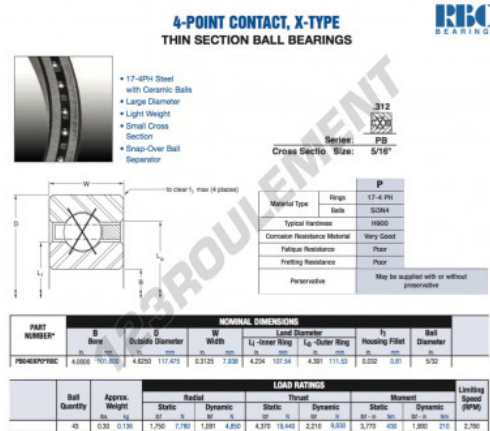

## Roulement à bille simple rangée PB040-XP0-RBC - PB040-XP0-RBC

<https://www.123roulement.be/roulement-palier/roulement-bille/simple-rangee/pb040-xp0-rbc>

### CARACTÉRISTIQUES PRODUIT

Marque	RBC
N° Ean13	3663952545615
Diam. intérieur	101.6 mm
Diam. extérieur	117.475 mm
Épaisseur	7.938 mm
Poids	136 g
Conditionnement	1

[contact@123roulement.be](mailto:contact@123roulement.be)