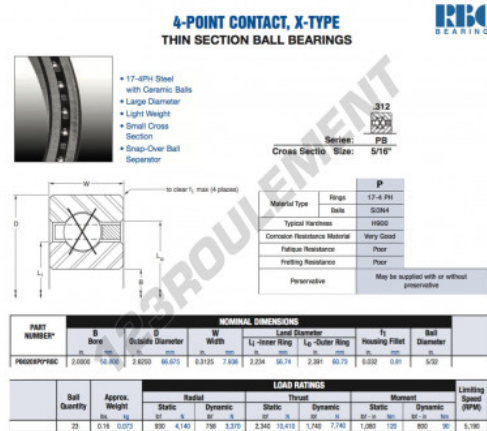

Roulement à bille simple rangée PB020-XP0-RBC - PB020-XP0-RBC

<https://www.123roulement.be/roulement-palier/roulement-bille/simple-rangee/pb020-xp0-rbc>

CARACTÉRISTIQUES PRODUIT

Marque	RBC
N° Ean13	3663952545530
Diam. intérieur	50.8 mm
Diam. extérieur	66.675 mm
Épaisseur	7.938 mm
Poids	73 g
Conditionnement	1