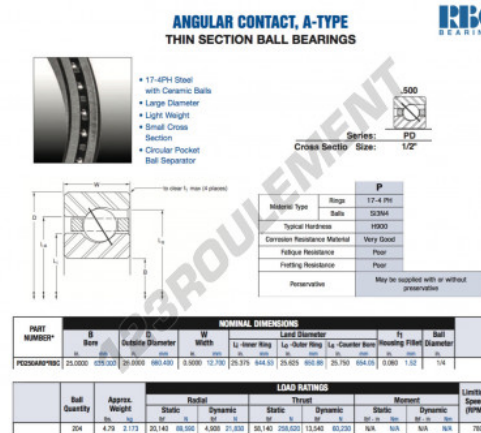

Roulement à bille simple rangée PD250-AR0-RBC - PD250-AR0-RBC

<https://www.123roulement.be/roulement-palier/roulement-bille/simple-rangee/pd250-ar0-rbc>

CARACTÉRISTIQUES PRODUIT

Marque	RBC
N° Ean13	3663952545387
Diam. intérieur	635 mm
Diam. extérieur	660.4 mm
Epaisseur	12.7 mm
Poids	2173 g
Conditionnement	1