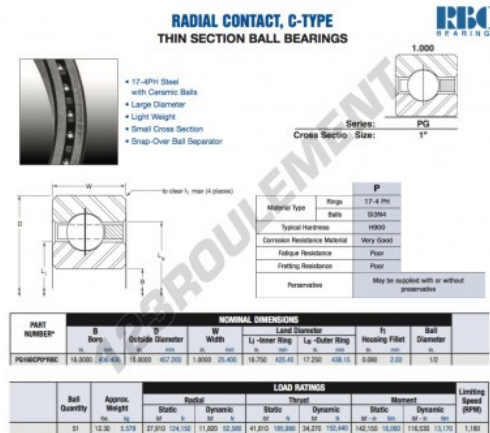

Roulement à bille simple rangée PG160-CP0-RBC - PG160-CP0-RBC

<https://www.123roulement.be/roulement-palier/roulement-bille/simple-rangee/pg160-cp0-rbc>

CARACTÉRISTIQUES PRODUIT

Marque	RBC
N° Ean13	3663952543925
Diam. intérieur	406.4 mm
Diam. extérieur	457.2 mm
Épaisseur	25.4 mm
Poids	5579 g
Conditionnement	1