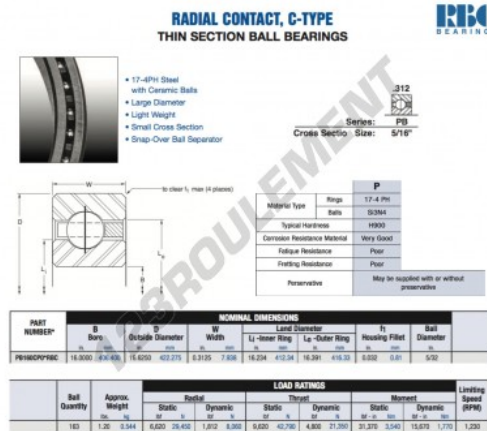

Roulement à bille simple rangée PB160-CP0-RBC - PB160-CP0-RBC

<https://www.123roulement.be/roulement-palier/roulement-bille/simple-rangee/pb160-cp0-rbc>

CARACTÉRISTIQUES PRODUIT

Marque	RBC
N° Ean13	3663952543888
Diam. intérieur	406.4 mm
Diam. intérieur	16" inch
Diam. extérieur	422.275 mm
Diam. extérieur	16 5/8" inch
Epaisseur	7.938 mm
Epaisseur	5/16" inch
Poids	544 g
Conditionnement	1