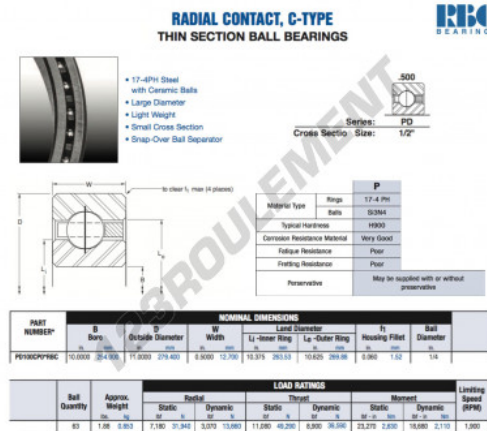

Roulement à bille simple rangée PD100-CP0-RBC - PD100-CP0-RBC

<https://www.123roulement.be/roulement-palier/roulement-bille/simple-rangee/pd100-cp0-rbc>

CARACTÉRISTIQUES PRODUIT

Marque	RBC
N° Ean13	3663952543680
Diam. intérieur	254 mm
Diam. extérieur	279.4 mm
Épaisseur	12.7 mm
Poids	853 g
Conditionnement	1