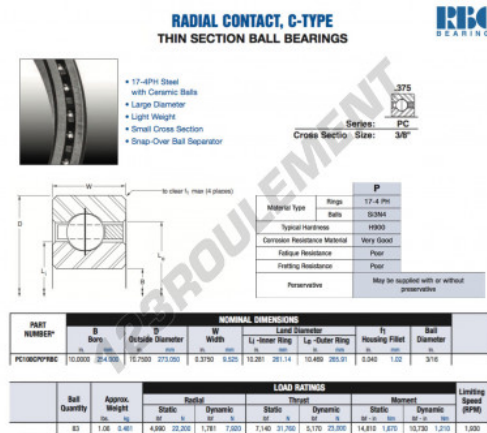

Roulement à bille simple rangée PC100-CP0-RBC - PC100-CP0-RBC

<https://www.123roulement.be/roulement-palier/roulement-bille/simple-rangee/pc100-cp0-rbc>

CARACTÉRISTIQUES PRODUIT

Marque	RBC
N° Ean13	3663952543673
Diam. intérieur	254 mm
Diam. intérieur	10" inch
Diam. extérieur	273.05 mm
Diam. extérieur	10 3/4" inch
Epaisseur	9.525 mm
Epaisseur	3/8" inch
Poids	481 g
Conditionnement	1