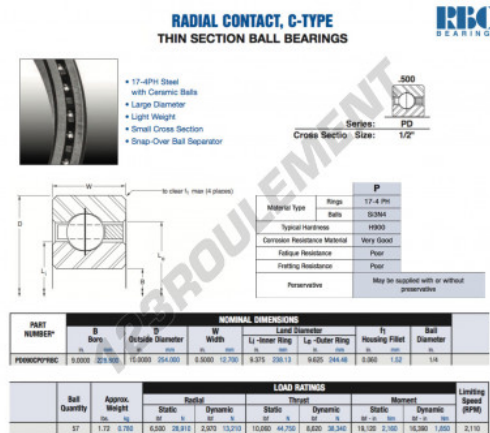

Roulement à bille simple rangée PD090-CP0-RBC - PD090-CP0-RBC

<https://www.123roulement.be/roulement-palier/roulement-bille/simple-rangee/pd090-cp0-rbc>

CARACTÉRISTIQUES PRODUIT

Marque	RBC
N° Ean13	3663952543628
Diam. intérieur	228.6 mm
Diam. extérieur	254 mm
Épaisseur	12.7 mm
Poids	780 g
Conditionnement	1