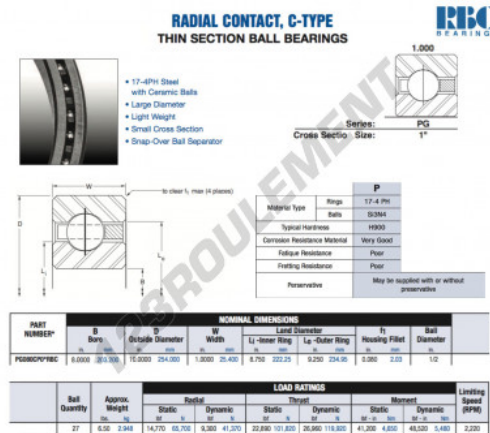

Roulement à bille simple rangée PG080-CP0-RBC - PG080-CP0-RBC

<https://www.123roulement.be/roulement-palier/roulement-bille/simple-rangee/pg080-cp0-rbc>

CARACTÉRISTIQUES PRODUIT

Marque	RBC
N° Ean13	3663952543581
Diam. intérieur	203.2 mm
Diam. extérieur	254 mm
Épaisseur	25.4 mm
Poids	2948 g
Conditionnement	1