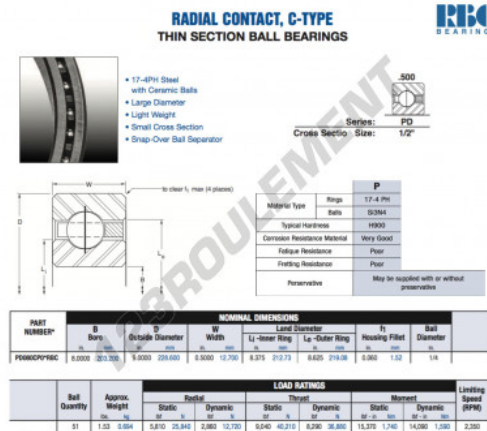

Roulement à bille simple rangée PD080-CP0-RBC - PD080-CP0-RBC

<https://www.123roulement.be/roulement-palier/roulement-bille/simple-rangee/pd080-cp0-rbc>

CARACTÉRISTIQUES PRODUIT

Marque	RBC
N° Ean13	3663952543567
Diam. intérieur	203.2 mm
Diam. extérieur	228.6 mm
Épaisseur	12.7 mm
Poids	694 g
Conditionnement	1