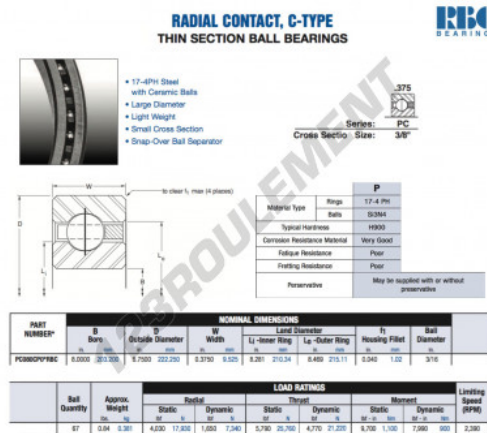

Roulement à bille simple rangée PC080-CP0-RBC - PC080-CP0-RBC

<https://www.123roulement.be/roulement-palier/roulement-bille/simple-rangee/pc080-cp0-rbc>

CARACTÉRISTIQUES PRODUIT

Marque	RBC
N° Ean13	3663952543550
Diam. intérieur	203.2 mm
Diam. extérieur	222.25 mm
Épaisseur	9.525 mm
Poids	381 g
Conditionnement	1