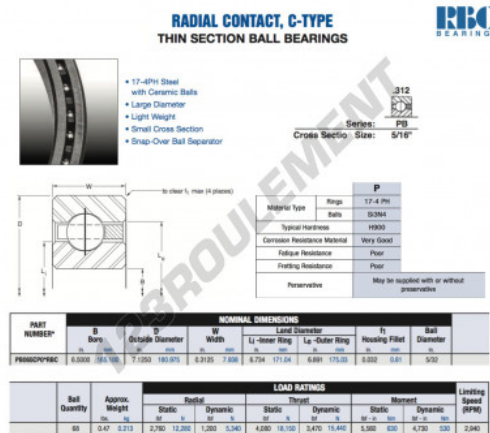

Roulement à bille simple rangée PB065-CP0-RBC - PB065-CP0-RBC

<https://www.123roulement.be/roulement-palier/roulement-bille/simple-rangee/pb065-cp0-rbc>

CARACTÉRISTIQUES PRODUIT

Marque	RBC
N° Ean13	3663952543369
Diam. intérieur	165.1 mm
Diam. extérieur	180.975 mm
Épaisseur	7.938 mm
Poids	213 g
Conditionnement	1