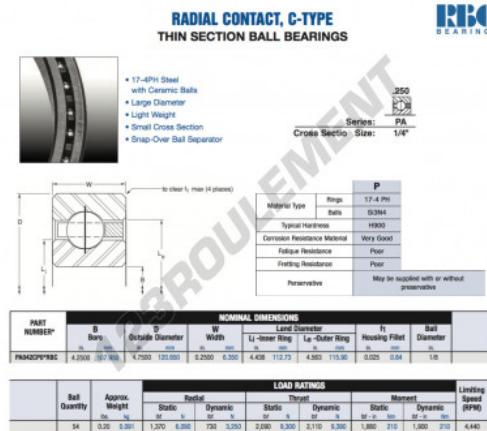

Roulement à bille simple rangée PA042-CP0-RBC - PA042-CP0-RBC

<https://www.123roulement.be/roulement-palier/roulement-bille/simple-rangee/pa042-cp0-rbc>

CARACTÉRISTIQUES PRODUIT

Marque	RBC
N° Ean13	3663952542980
Diam. intérieur	107.95 mm
Diam. extérieur	120.65 mm
Épaisseur	6.35 mm
Poids	91 g
Conditionnement	1