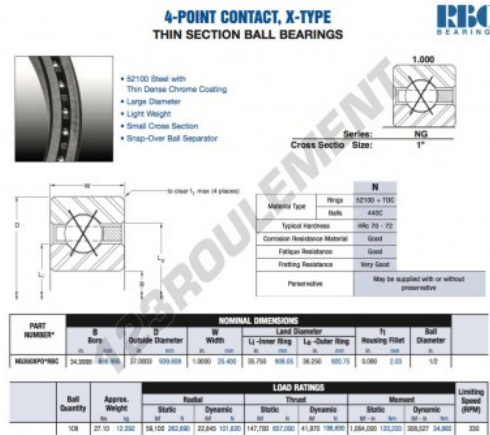

Roulement à bille simple rangée NG350-XP0-RBC - NG350-XP0-RBC

<https://www.123roulement.be/roulement-palier/roulement-bille/simple-rangee/ng350-xp0-rbc>

CARACTÉRISTIQUES PRODUIT

Marque	RBC
N° Ean13	3663952542775
Diam. intérieur	888.995 mm
Diam. extérieur	939.808 mm
Épaisseur	25.4 mm
Poids	12292 g
Conditionnement	1