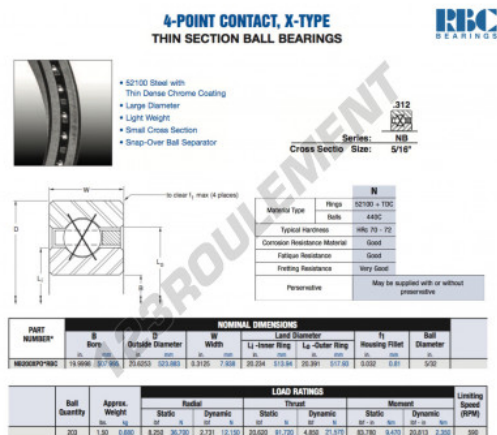

# Roulement à bille simple rangée NB200-XP0-RBC - NB200-XP0-RBC

<https://www.123roulement.be/roulement-palier/roulement-bille/simple-rangee/nb200-xp0-rbc>

## CARACTÉRISTIQUES PRODUIT

Marque	RBC
N° Ean13	3663952542638
Diam. intérieur	507.995 mm
Diam. intérieur	20" inch
Diam. extérieur	523.883 mm
Diam. extérieur	20 5/8" inch
Epaisseur	7.938 mm
Epaisseur	5/16" inch
Poids	680 g
Conditionnement	1