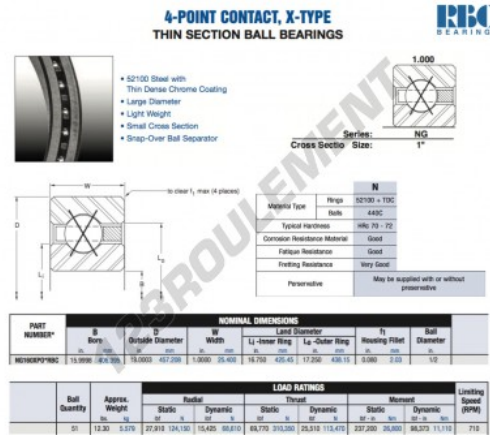

Roulement à bille simple rangée NG160-XP0-RBC - NG160-XP0-RBC

<https://www.123roulement.be/roulement-palier/roulement-bille/simple-rangee/ng160-xp0-rbc>

CARACTÉRISTIQUES PRODUIT

Marque	RBC
N° Ean13	3663952542577
Diam. intérieur	406.395 mm
Diam. intérieur	16" inch
Diam. extérieur	457.208 mm
Diam. extérieur	18" inch
Epaisseur	25.4 mm
Epaisseur	1" inch
Poids	5579 g
Conditionnement	1