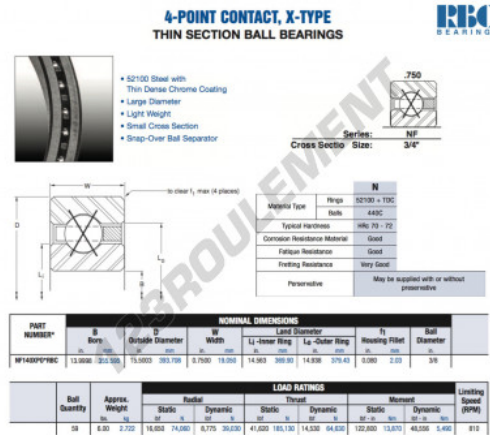

Roulement à bille simple rangée NF140-XP0-RBC - NF140-XP0-RBC

<https://www.123roulement.be/roulement-palier/roulement-bille/simple-rangee/nf140-xp0-rbc>

CARACTÉRISTIQUES PRODUIT

Marque	RBC
N° Ean13	3663952542515
Diam. intérieur	355.595 mm
Diam. extérieur	393.708 mm
Épaisseur	19.05 mm
Poids	2722 g
Conditionnement	1