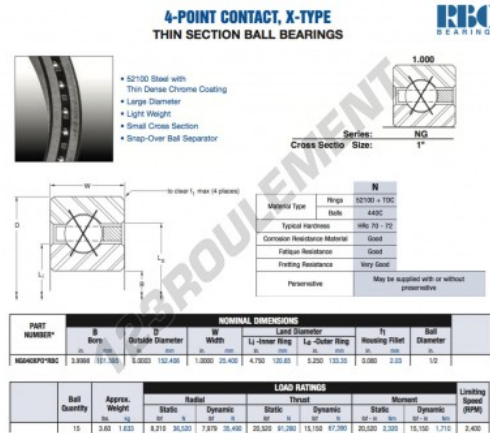

Roulement à bille simple rangée NG040-XP0-RBC - NG040-XP0-RBC

<https://www.123roulement.be/roulement-palier/roulement-bille/simple-rangee/ng040-xp0-rbc>

CARACTÉRISTIQUES PRODUIT

Marque	RBC
N° Ean13	3663952541587
Diam. intérieur	101.595 mm
Diam. extérieur	152.408 mm
Épaisseur	25.4 mm
Poids	1633 g
Conditionnement	1