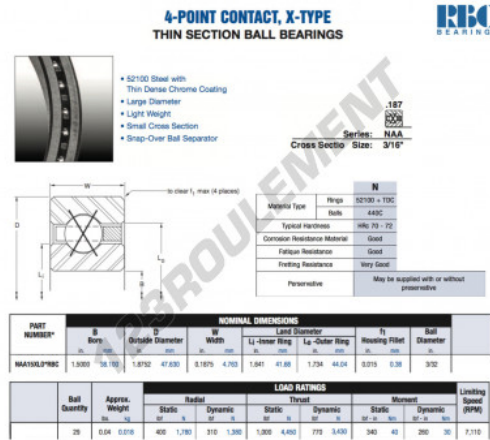

Roulement à bille simple rangée NAA15-XL0-RBC - NAA15-XL0-RBC

<https://www.123roulement.be/roulement-palier/roulement-bille/simple-rangee/naa15-xl0-rbc>

CARACTÉRISTIQUES PRODUIT

Marque	RBC
N° Ean13	3663952541433
Diam. intérieur	38.1 mm
Diam. intérieur	1 1/2" inch
Diam. extérieur	47.63 mm
Diam. extérieur	1 7/8" inch
Epaisseur	4.763 mm
Epaisseur	3/16" inch
Poids	18 g
Conditionnement	1