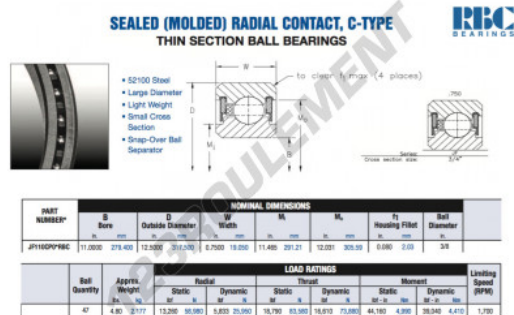

Roulement à bille simple rangée JF110-CP0-RBC - JF110-CP0-RBC

<https://www.123roulement.be/roulement-palier/roulement-bille/simple-rangee/jf110-cp0-rbc>

CARACTÉRISTIQUES PRODUIT

Marque	RBC
N° Ean13	3663952538662
Diam. intérieur	279.4 mm
Diam. extérieur	317.5 mm
Épaisseur	19.05 mm
Poids	2177 g
Conditionnement	1