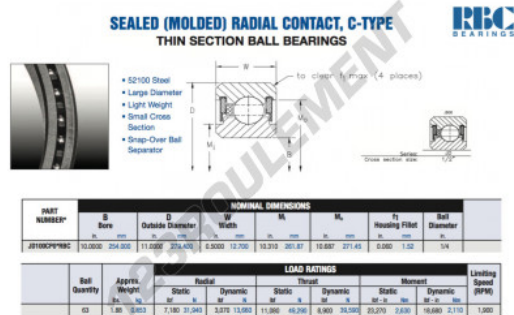

Roulement à bille simple rangée JD100-CP0-RBC - JD100-CP0-RBC

<https://www.123roulement.be/roulement-palier/roulement-bille/simple-rangee/jd100-cp0-rbc>

CARACTÉRISTIQUES PRODUIT

Marque	RBC
N° Ean13	3663952538594
Diam. intérieur	125 mm
Diam. extérieur	254 mm
Épaisseur	11.43 mm
Poids	853 g
Conditionnement	1