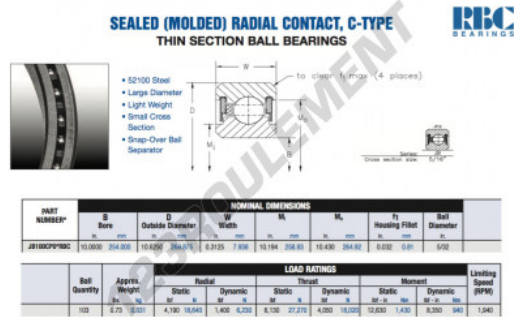

Roulement à bille simple rangée JB100-CP0-RBC - JB100-CP0-RBC

<https://www.123roulement.be/roulement-palier/roulement-bille/simple-rangee/jb100-cp0-rbc>

CARACTÉRISTIQUES PRODUIT

Marque	RBC
N° Ean13	3663952538570
Diam. intérieur	254 mm
Diam. intérieur	10" inch
Diam. extérieur	269.875 mm
Diam. extérieur	10 5/8" inch
Epaisseur	7.938 mm
Epaisseur	5/16" inch
Poids	331 g
Conditionnement	1