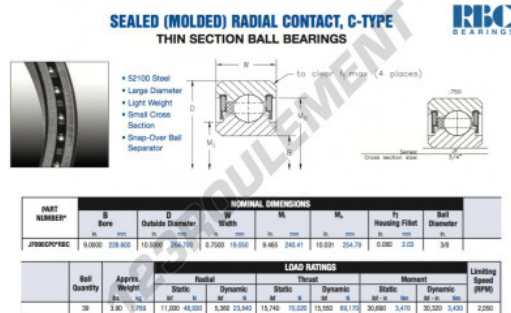

Roulement à bille simple rangée JF090-CP0-RBC - JF090-CP0-RBC

<https://www.123roulement.be/roulement-palier/roulement-bille/simple-rangee/jf090-cp0-rbc>

CARACTÉRISTIQUES PRODUIT

Marque	RBC
N° Ean13	3663952538549
Diam. intérieur	228.6 mm
Diam. intérieur	9" inch
Diam. extérieur	266.7 mm
Diam. extérieur	10 1/2" inch
Epaisseur	19.05 mm
Epaisseur	3/4" inch
Poids	1769 g
Conditionnement	1