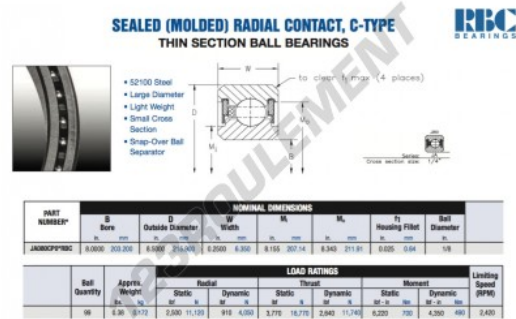

Roulement à bille simple rangée JA080-CP0-RBC - JA080-CP0-RBC

<https://www.123roulement.be/roulement-palier/roulement-bille/simple-rangee/ja080-cp0-rbc>

CARACTÉRISTIQUES PRODUIT

Marque	RBC
N° Ean13	3663952538440
Diam. intérieur	203.2 mm
Diam. extérieur	215.9 mm
Épaisseur	6.35 mm
Poids	172 g
Conditionnement	1