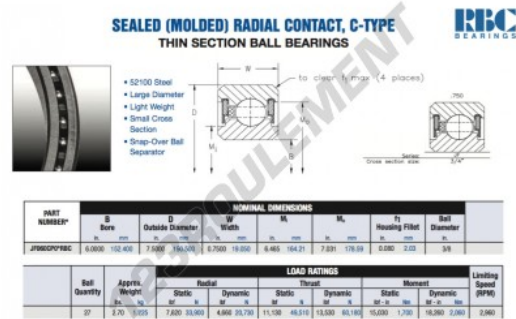

Roulement à bille simple rangée JF060-CP0-RBC - JF060-CP0-RBC

<https://www.123roulement.be/roulement-palier/roulement-bille/simple-rangee/jf060-cp0-rbc>

CARACTÉRISTIQUES PRODUIT

Marque	RBC
N° Ean13	3663952538242
Diam. intérieur	152.4 mm
Diam. extérieur	190.5 mm
Épaisseur	19.05 mm
Poids	1225 g
Conditionnement	1