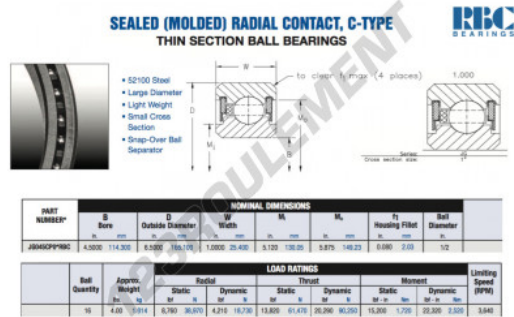

## Roulement à bille simple rangée JG045-CP0-RBC - JG045-CP0-RBC

<https://www.123roulement.be/roulement-palier/roulement-bille/simple-rangee/jg045-cp0-rbc>

### CARACTÉRISTIQUES PRODUIT

|                 |               |
|-----------------|---------------|
| Marque          | RBC           |
| N° Ean13        | 3663952538020 |
| Diam. intérieur | 114.3 mm      |
| Diam. extérieur | 165.1 mm      |
| Épaisseur       | 25.4 mm       |
| Poids           | 1814 g        |
| Conditionnement | 1             |