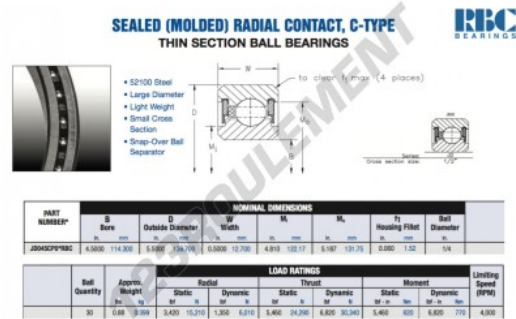

Roulement à bille simple rangée JD045-CP0-RBC - JD045-CP0-RBC

<https://www.123roulement.be/roulement-palier/roulement-bille/simple-rangee/jd045-cp0-rbc>

CARACTÉRISTIQUES PRODUIT

Marque	RBC
N° Ean13	3663952538006
Diam. intérieur	114.3 mm
Diam. extérieur	139.7 mm
Épaisseur	12.7 mm
Poids	399 g
Conditionnement	1