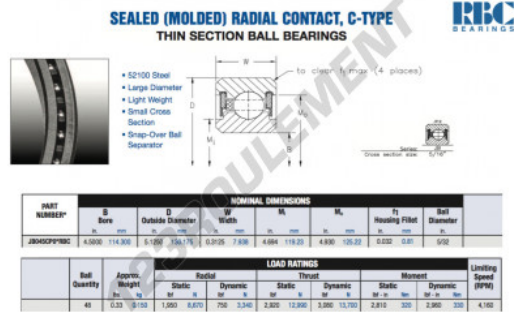

Roulement à bille simple rangée JB045-CP0-RBC - JB045-CP0-RBC

<https://www.123roulement.be/roulement-palier/roulement-bille/simple-rangee/jb045-cp0-rbc>

CARACTÉRISTIQUES PRODUIT

Marque	RBC
N° Ean13	3663952537986
Diam. intérieur	114.3 mm
Diam. extérieur	130.175 mm
Épaisseur	7.938 mm
Poids	150 g
Conditionnement	1