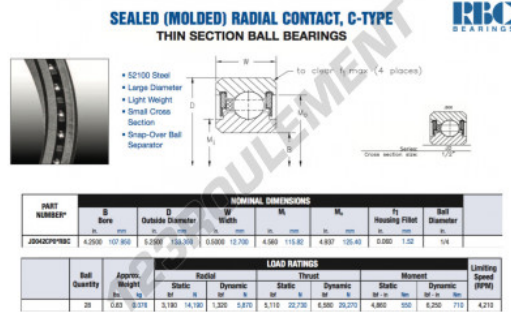

## Roulement à bille simple rangée JD042-CP0-RBC - JD042-CP0-RBC

<https://www.123roulement.be/roulement-palier/roulement-bille/simple-rangee/jd042-cp0-rbc>

### CARACTÉRISTIQUES PRODUIT

Marque	RBC
N° Ean13	3663952537948
Diam. intérieur	107.95 mm
Diam. extérieur	133.35 mm
Épaisseur	12.7 mm
Poids	376 g
Conditionnement	1

[contact@123roulement.be](mailto:contact@123roulement.be)