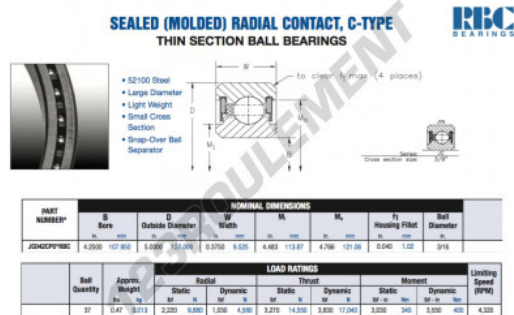

Roulement à bille simple rangée JC042-CP0-RBC - JC042-CP0-RBC

<https://www.123roulement.be/roulement-palier/roulement-bille/simple-rangee/jc042-cp0-rbc>

CARACTÉRISTIQUES PRODUIT

Marque	RBC
N° Ean13	3663952537931
Diam. intérieur	107.95 mm
Diam. extérieur	127 mm
Épaisseur	9.525 mm
Poids	213 g
Conditionnement	1